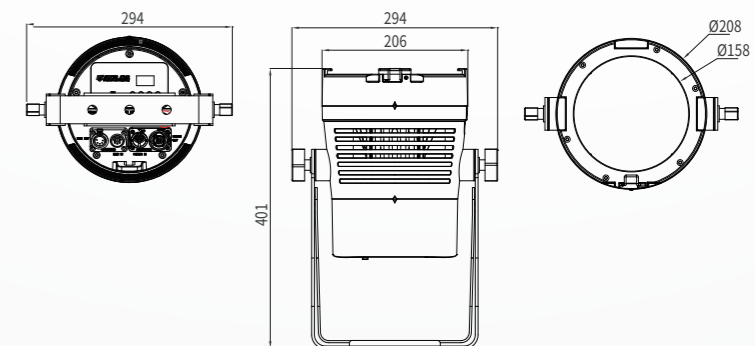

#### 外观、规格

尺寸 401x294x209mm  
外壳 压铸铝

重量 5.4kg  
颜色 黑色

### 照度图

### 尺寸图