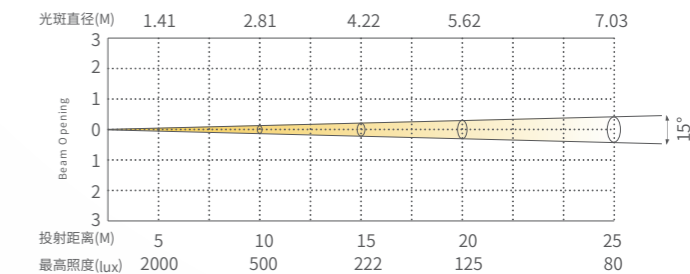

照度图

SS2151XLEM